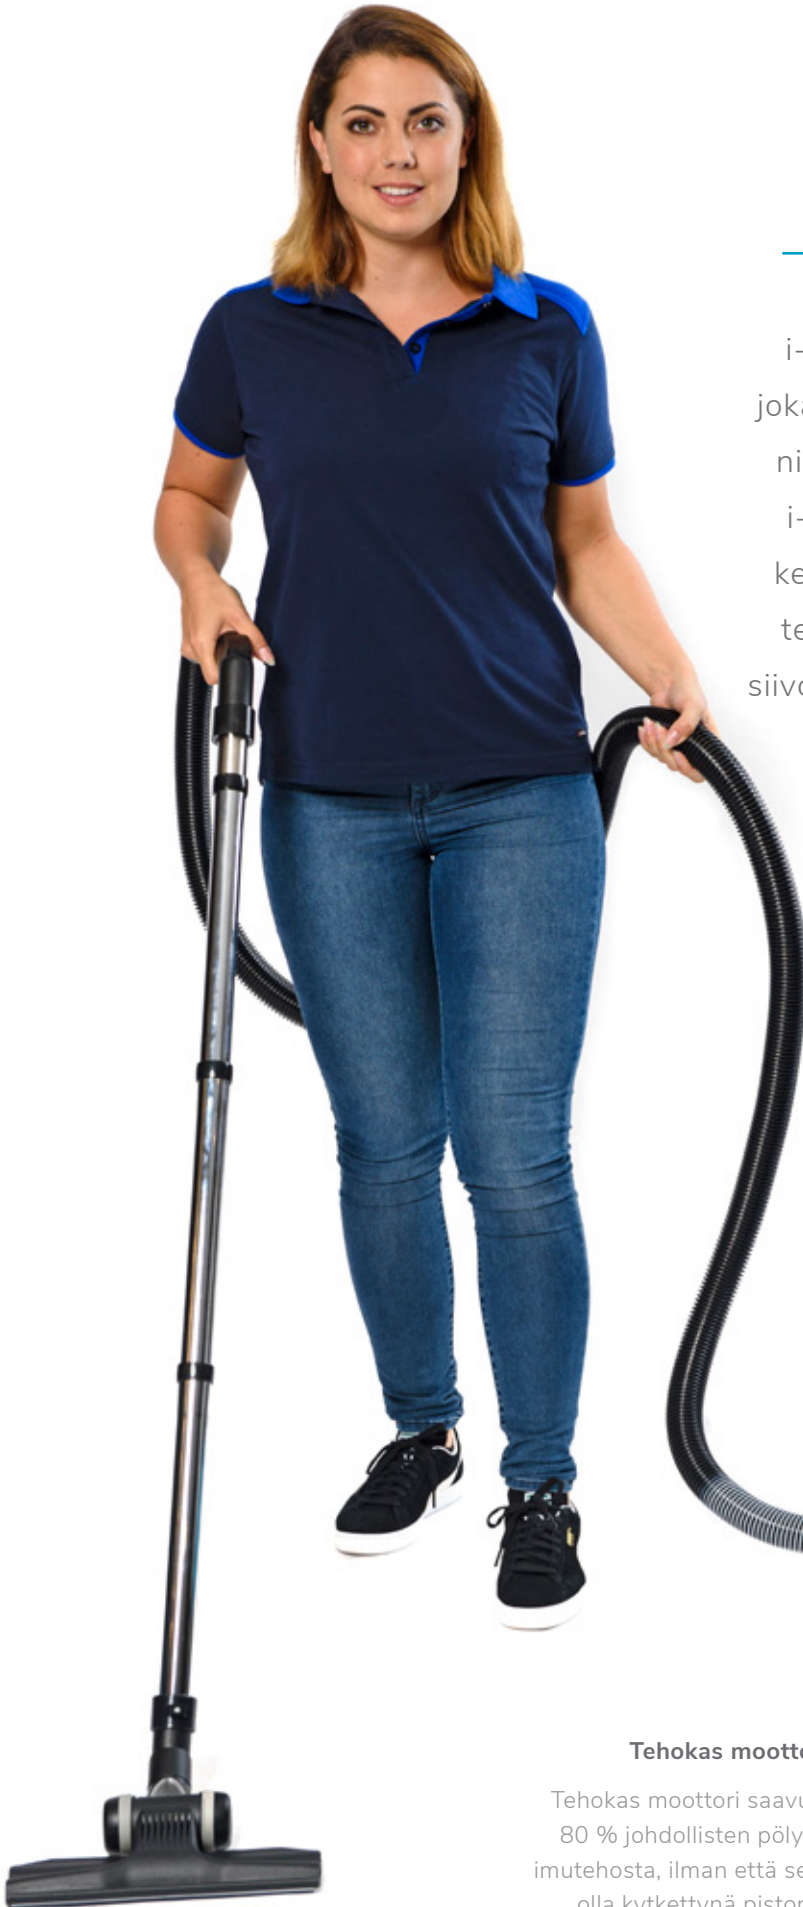

## **i-vac 5b**<sup>®</sup>

---

Aina  
vaivaton

# Pieni kooltaan Iso teholtaan

---

i-vac 5B on todellinen voimanpesä, joka hoitaa hommansa varmasti. Tähän nimeen alan ammattilaiset luottavat. i-vac 5B yllättää jokaisen käyttäjän ketteryydellään, ominaisuuksillaan ja tehollaan. i-vac 5B sopii toimistojen siivoukseen, kotikäyttöön, lattiamattojen ja kaappien puhdistukseen sekä moneen muuhun työhön.

### Säiliö ynnä muuta

Soikea sylinteri soveltuu työskentelyyn pienissäkin tiloissa, ja sitä on helppo kantaa. Virtakytkimessä on valo, joten vianmääritys onnistuu helposti puhelimitse virtakatkosten tai muiden teknisten ongelmien sattuessa. Sisältää myös irrotettavan virtajohdon.