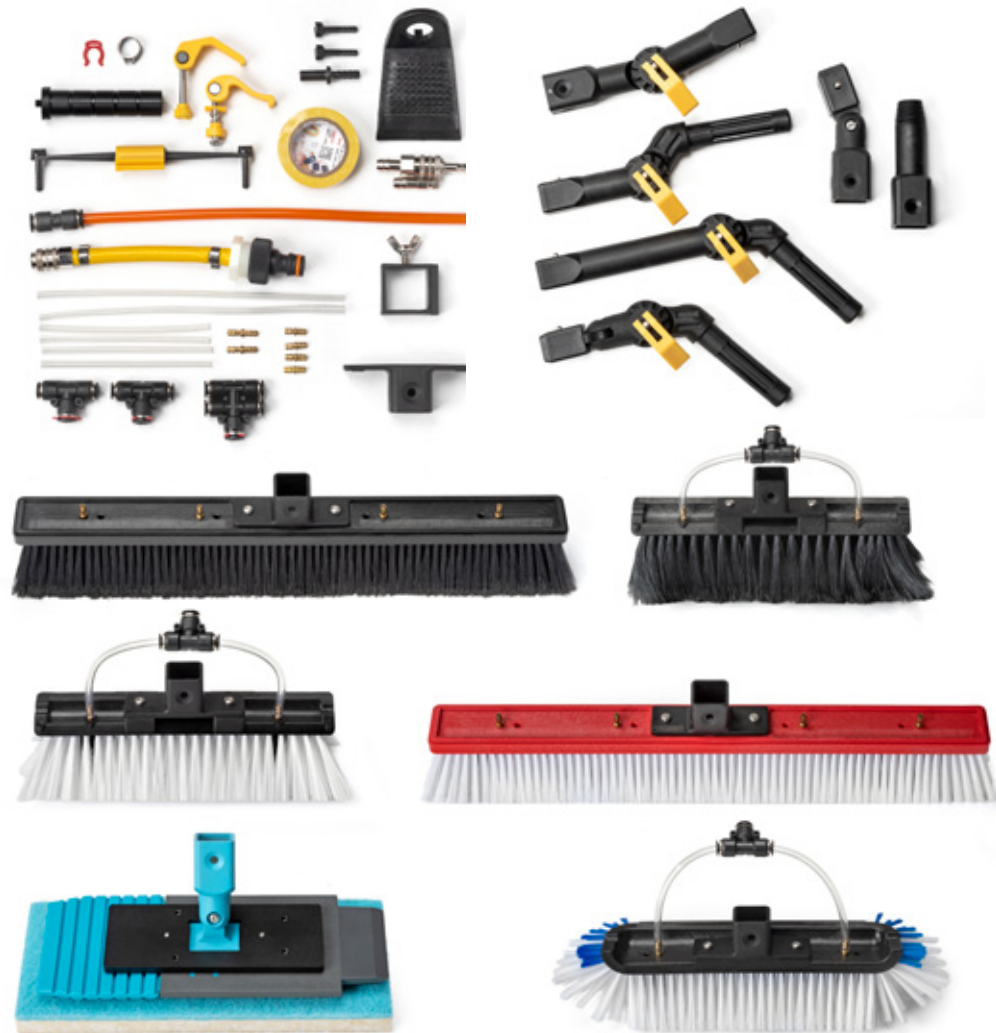

Facili da usare,
efficienti e versatili

L'asta ideale per qualsiasi lavoro

La rigidità e il peso dell'asta influiscono sui risultati ottenuti: la gamma i-wash presenta tre tipi di aste telescopiche alimentate ad acqua con 2 diverse prolunghe. Scegli quella più adatta al tipo di lavoro da svolgere, all'orario e all'altezza delle vetrate da pulire.

Power Wash

L'asta telescopica a pressione più bilanciata sul mercato.

Facile da usare

Power Wash viene fornito già montato: basterà aggiungere l'ugello sulla punta.

Ergonomicità

Utilizzando il tubo ad alta pressione disponibile con i-suit, puoi lavorare in modo più ergonomico, ottenendo risultati migliori e mantenendo Power Wash in maggiore equilibrio.

Stabile ed efficace

Pulizia di pareti esterne

Con i suoi 200 bar, Power Wash offre una soluzione per qualsiasi attività di pulizia ad alta pressione. Pulisci pareti esterne senza difficoltà e senza dover ricorrere a piattaforme aeree.

Gli attrezzi giusti per qualsiasi lavoro

Una buona cassetta degli attrezzi è essenziale per portare a termine qualsiasi lavoro, anche nel lavaggio vetri. i-wash ha una soluzione per tutto, fornita in un pratico kit che include accessori, spazzole, snodi, prolunghe, perni girevoli, sistemi spray e pezzi di ricambio.