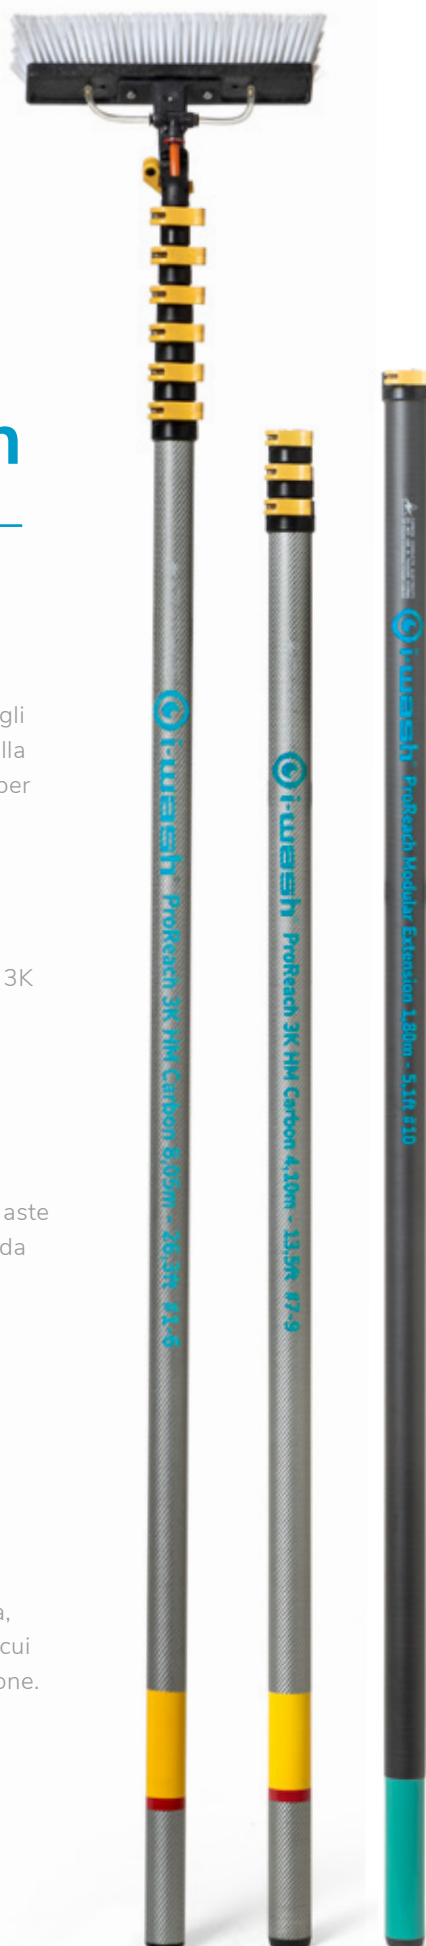

Facili da usare,
efficienti e versatili

L'asta ideale per qualsiasi lavoro

La rigidità e il peso dell'asta influiscono sui risultati ottenuti: la gamma i-wash presenta tre tipi di aste telescopiche alimentate ad acqua con 2 diverse prolunghe. Scegli quella più adatta al tipo di lavoro da svolgere, all'orario e all'altezza delle vetrate da pulire.

Tubo dell'acqua

Il tubo dell'acqua passa all'interno dell'asta, per evitare grovigli. Rimuovere il tubo per cambiare spazzola richiede solo pochi secondi: tira la linguetta di bloccaggio rossa verso l'esterno, spingi il colletto nero verso il pezzo a T, tienilo fermo mentre estrai il tubo e via!

i-wash Pro Reach

Sicurezza

Con una portata di 18,5 metri gli operatori possono procedere alla pulizia con i piedi ben piantati per terra.

Materiali

Fibra di carbonio High Modulus 3K

Rigidità elevata

i-wash Pro è la più robusta delle aste corte sul mercato e rimane rigida anche se utilizzata con prolunghe fino a 18,5 metri.

Portata con te ovunque

L'asta ridotta, senza spazzola, misura appena 1,57 metri, per cui può entrare in un qualsiasi furgone.

Amplia le tue possibilità

Queste aste in carbonio leggero, rigide e telescopiche, consentono di raggiungere sempre l'altezza giusta, per lavorare in modo più efficace e risparmiare tempo. La Prolunga 1 ha 3 aste e fornisce 4,10 m di lunghezza in più. La Prolunga 2 fornisce 1,80 m in più per asta. L'altezza massima raggiungibile con le varie prolunghe è di 18,5 m.