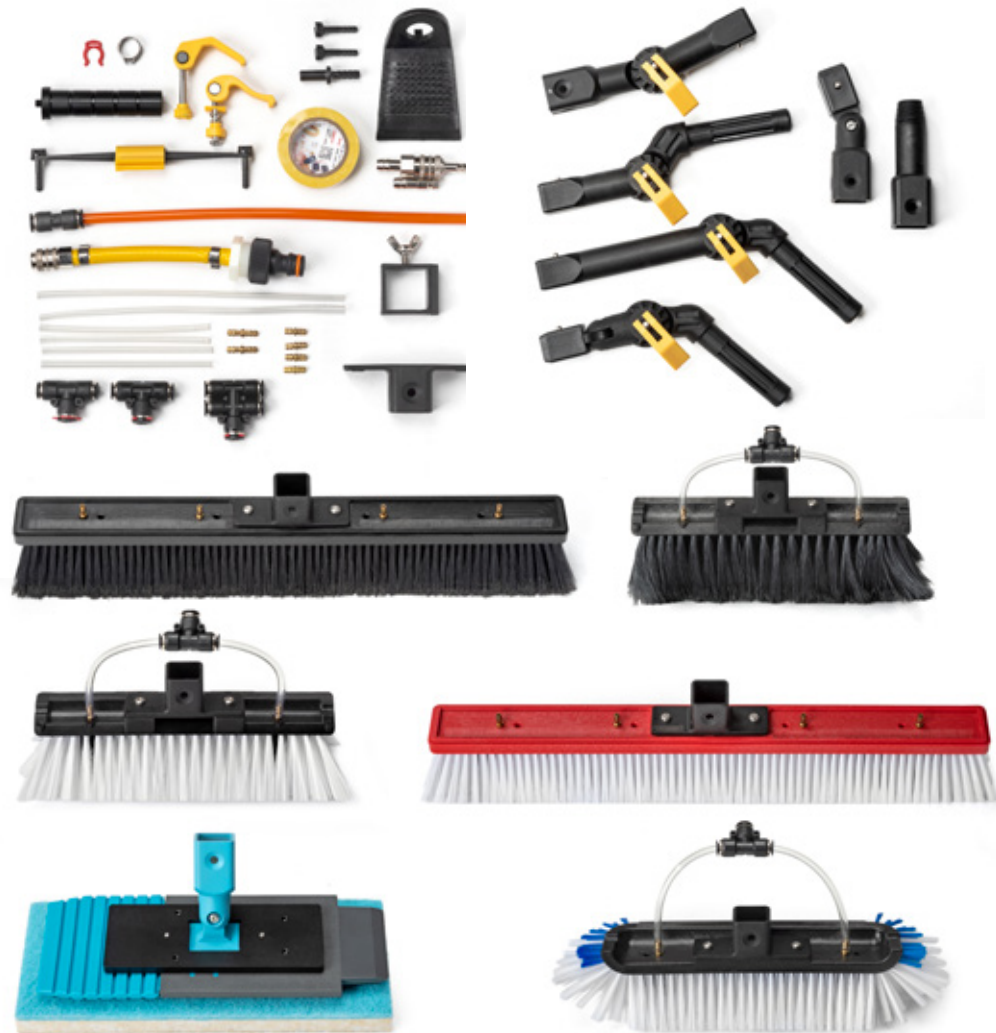

Nem at bruge

Power Wash kommer fuldt monteret – du skal bare skrue dysen på spidsen.

Arbejd ergonomisk

I kombination med højtryksslangetilbehøret på i-suit kan du arbejde ergonomisk og forbedre din arbejds effektivitet. Tilbehøret vil også holde Power Wash balanceret.

Stabil og effektiv

Rengøring af ydervægge

Med 200 bar tilbyder Power Wash en løsning til enhver højtryksrensningssopgave! Rengør ydervægge uden at skulle bruge en lift.

Værktøjskassen til enhver opgave

En veludstyret værktøjskasse er afgørende for at fuldføre forskellige vinduespudsningsopgaver.

i-wash har en løsning til rådighed til enhver opgave, alt sammen kombineret i en handy værktøjskasse. Indholdet af værktøjskassen omfatter tilbehør, børster, svanehalse, forlængere, svingtapper, sprøjtesystemer og reservedele.