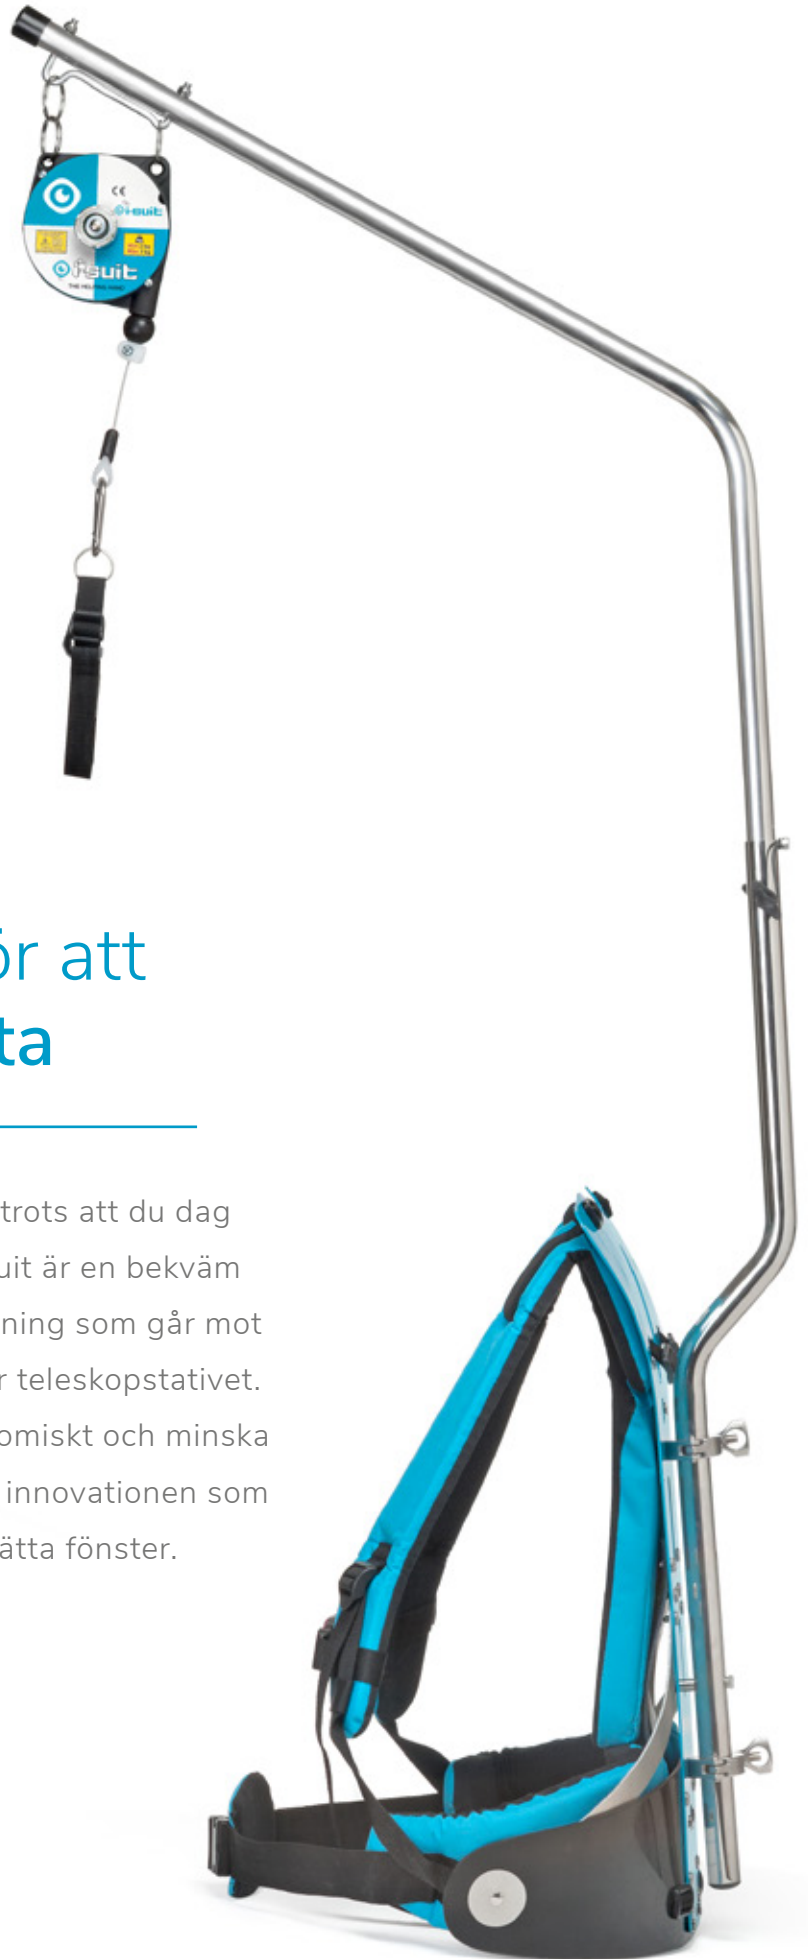

i-suit[™]

Tvätta fönster
utan att tumma
på ergonomin

Designad för att underlätta

Slipp axelsmärter och ryggont, trots att du dag efter dag tvättar fönster. Vår i-suit är en bekväm ryggsäck och har en böjd ställning som går mot en avlastande dragordning för teleskopstativet. Öka produktiviteten, arbeta ergonomiskt och minska den fysiska belastningen. i-suit är innovationen som för alltid ändrar sättet att tvätta fönster.

Utför arbetet snabbare

Att arbeta med ett teleskopstativ i kombination med vår i-suit, gör att du kan utföra arbetet tre gånger så snabbt. Inget mer bärande eller konstant flyttande på stegen för att nå fläckarna du vill tvätta.

Nyckel funktioner

Högtryckstvätt

Nu kan du enkelt tvätta färgade väggar och fönster med en högtryckstvätt, med det här tillbehöret fäst i ditt i-suit stativ.

i-suit glasögon

Vi har skapat glasögon som lånat finesserna hos ett par säkringsglasögon. Dessa tillåter dig att på ett ergonomiskt sätt koncentrera dig och få en tydlig översikt över ditt arbetsområde, utan att behöva böja på nacken.

Ryggsäck & stativ

All vikt är centrerad och lyft från mitten, vilket ger dig rörelsefrihet, mindre ansträngning och bättre kontroll över arbetsområdet.

Tekniska specifikationer

Totalvikt	3.9 kg
Storlek (l x b x h)	125 x 80 x 45 cm
Tillbehör	Glasögon ingår