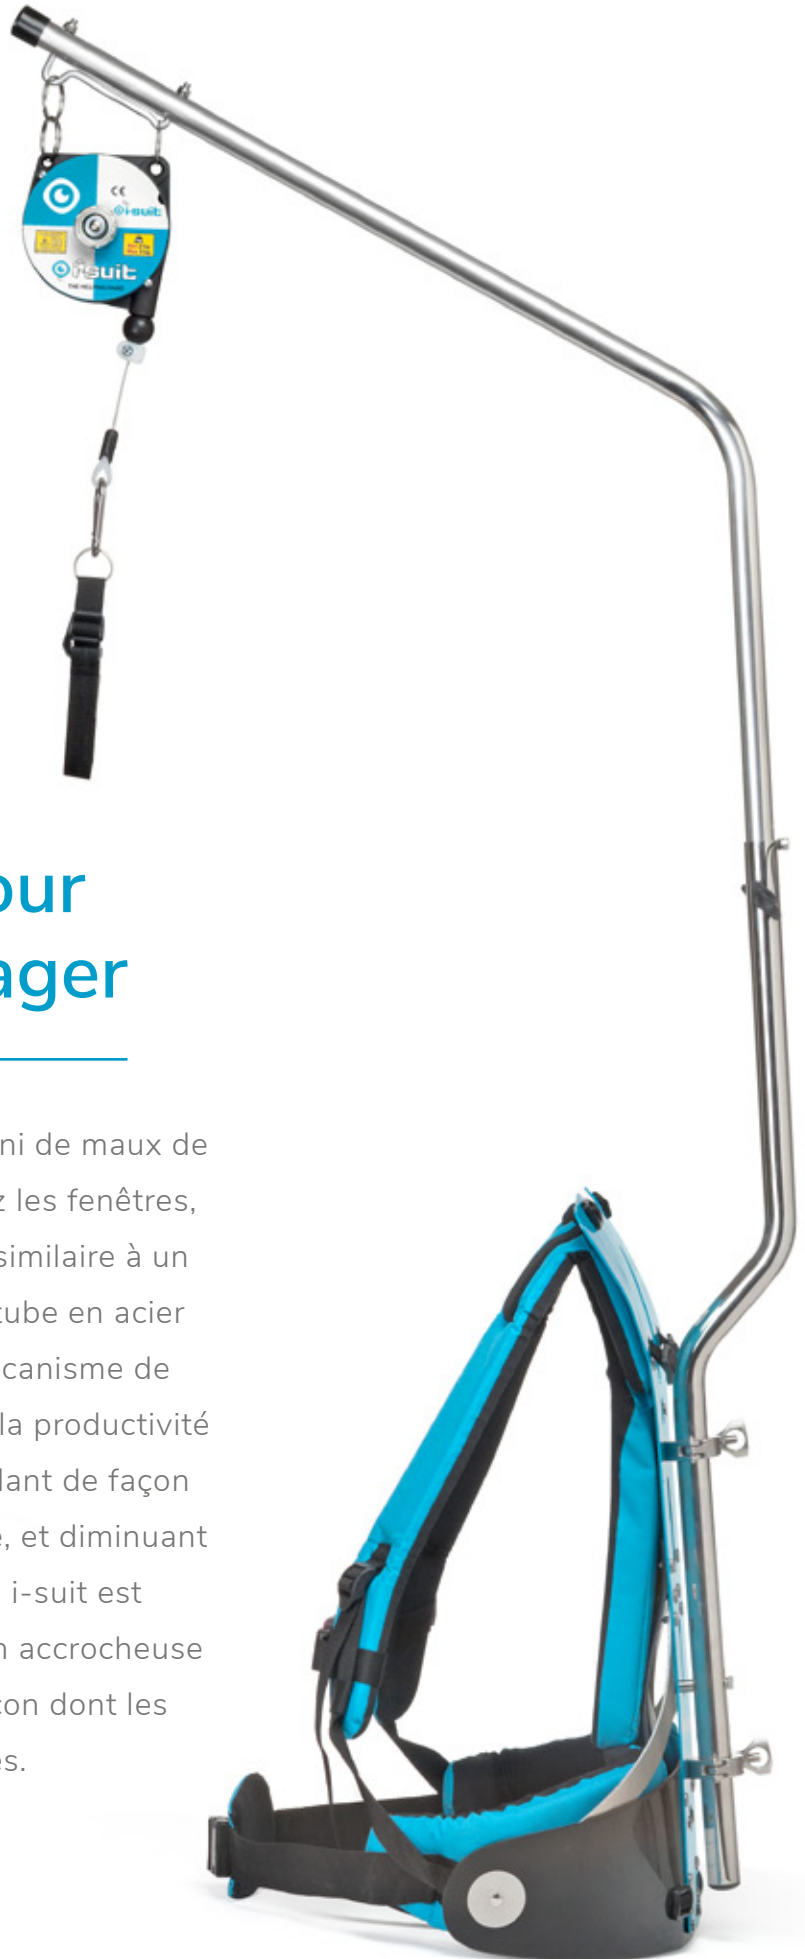

i-suit[™]

Laver les
fenêtres sans
difficulté

Conçu pour vous soulager

Plus de blessures à l'épaule ni de maux de dos pendant que vous lavez les fenêtres, jour après jour. L'i-suit est similaire à un sac à dos mobile, avec un tube en acier attaché et plié vers un mécanisme de poulie. Permet d'augmenter la productivité de leurs travailleurs, travaillant de façon ergonomique et responsable, et diminuant la tension psychique. Le i-suit est certainement une innovation accrocheuse qui change à jamais la façon dont les vitres sont lavées.

Travail rapide

Travailler avec la perche télescopique en combinaison avec le i-suit vous permet de travailler trois fois plus vite. Plus besoin de devoir porter et remplacer constamment une échelle pour atteindre les endroits que vous souhaitez nettoyer.

Caractéristiques principales

Nettoyeurs haute-pression

Nettoyez facilement les murs et les fenêtres teintés avec un nettoyeur haute pression grâce à cet accessoire sur votre lance i-suit.

lunettes i-suit

Sac à dos & lance

Tout le poids est centré et soulevé du milieu, et vous permet la liberté de mouvement, moins de tension et une meilleure visibilité de vos zones cibles.

Spécifications techniques

Poids du produit	3,9 kg
Taille sac à dos (L x l x H)	125 x 80 x 45 cm
Accessoires	Verres