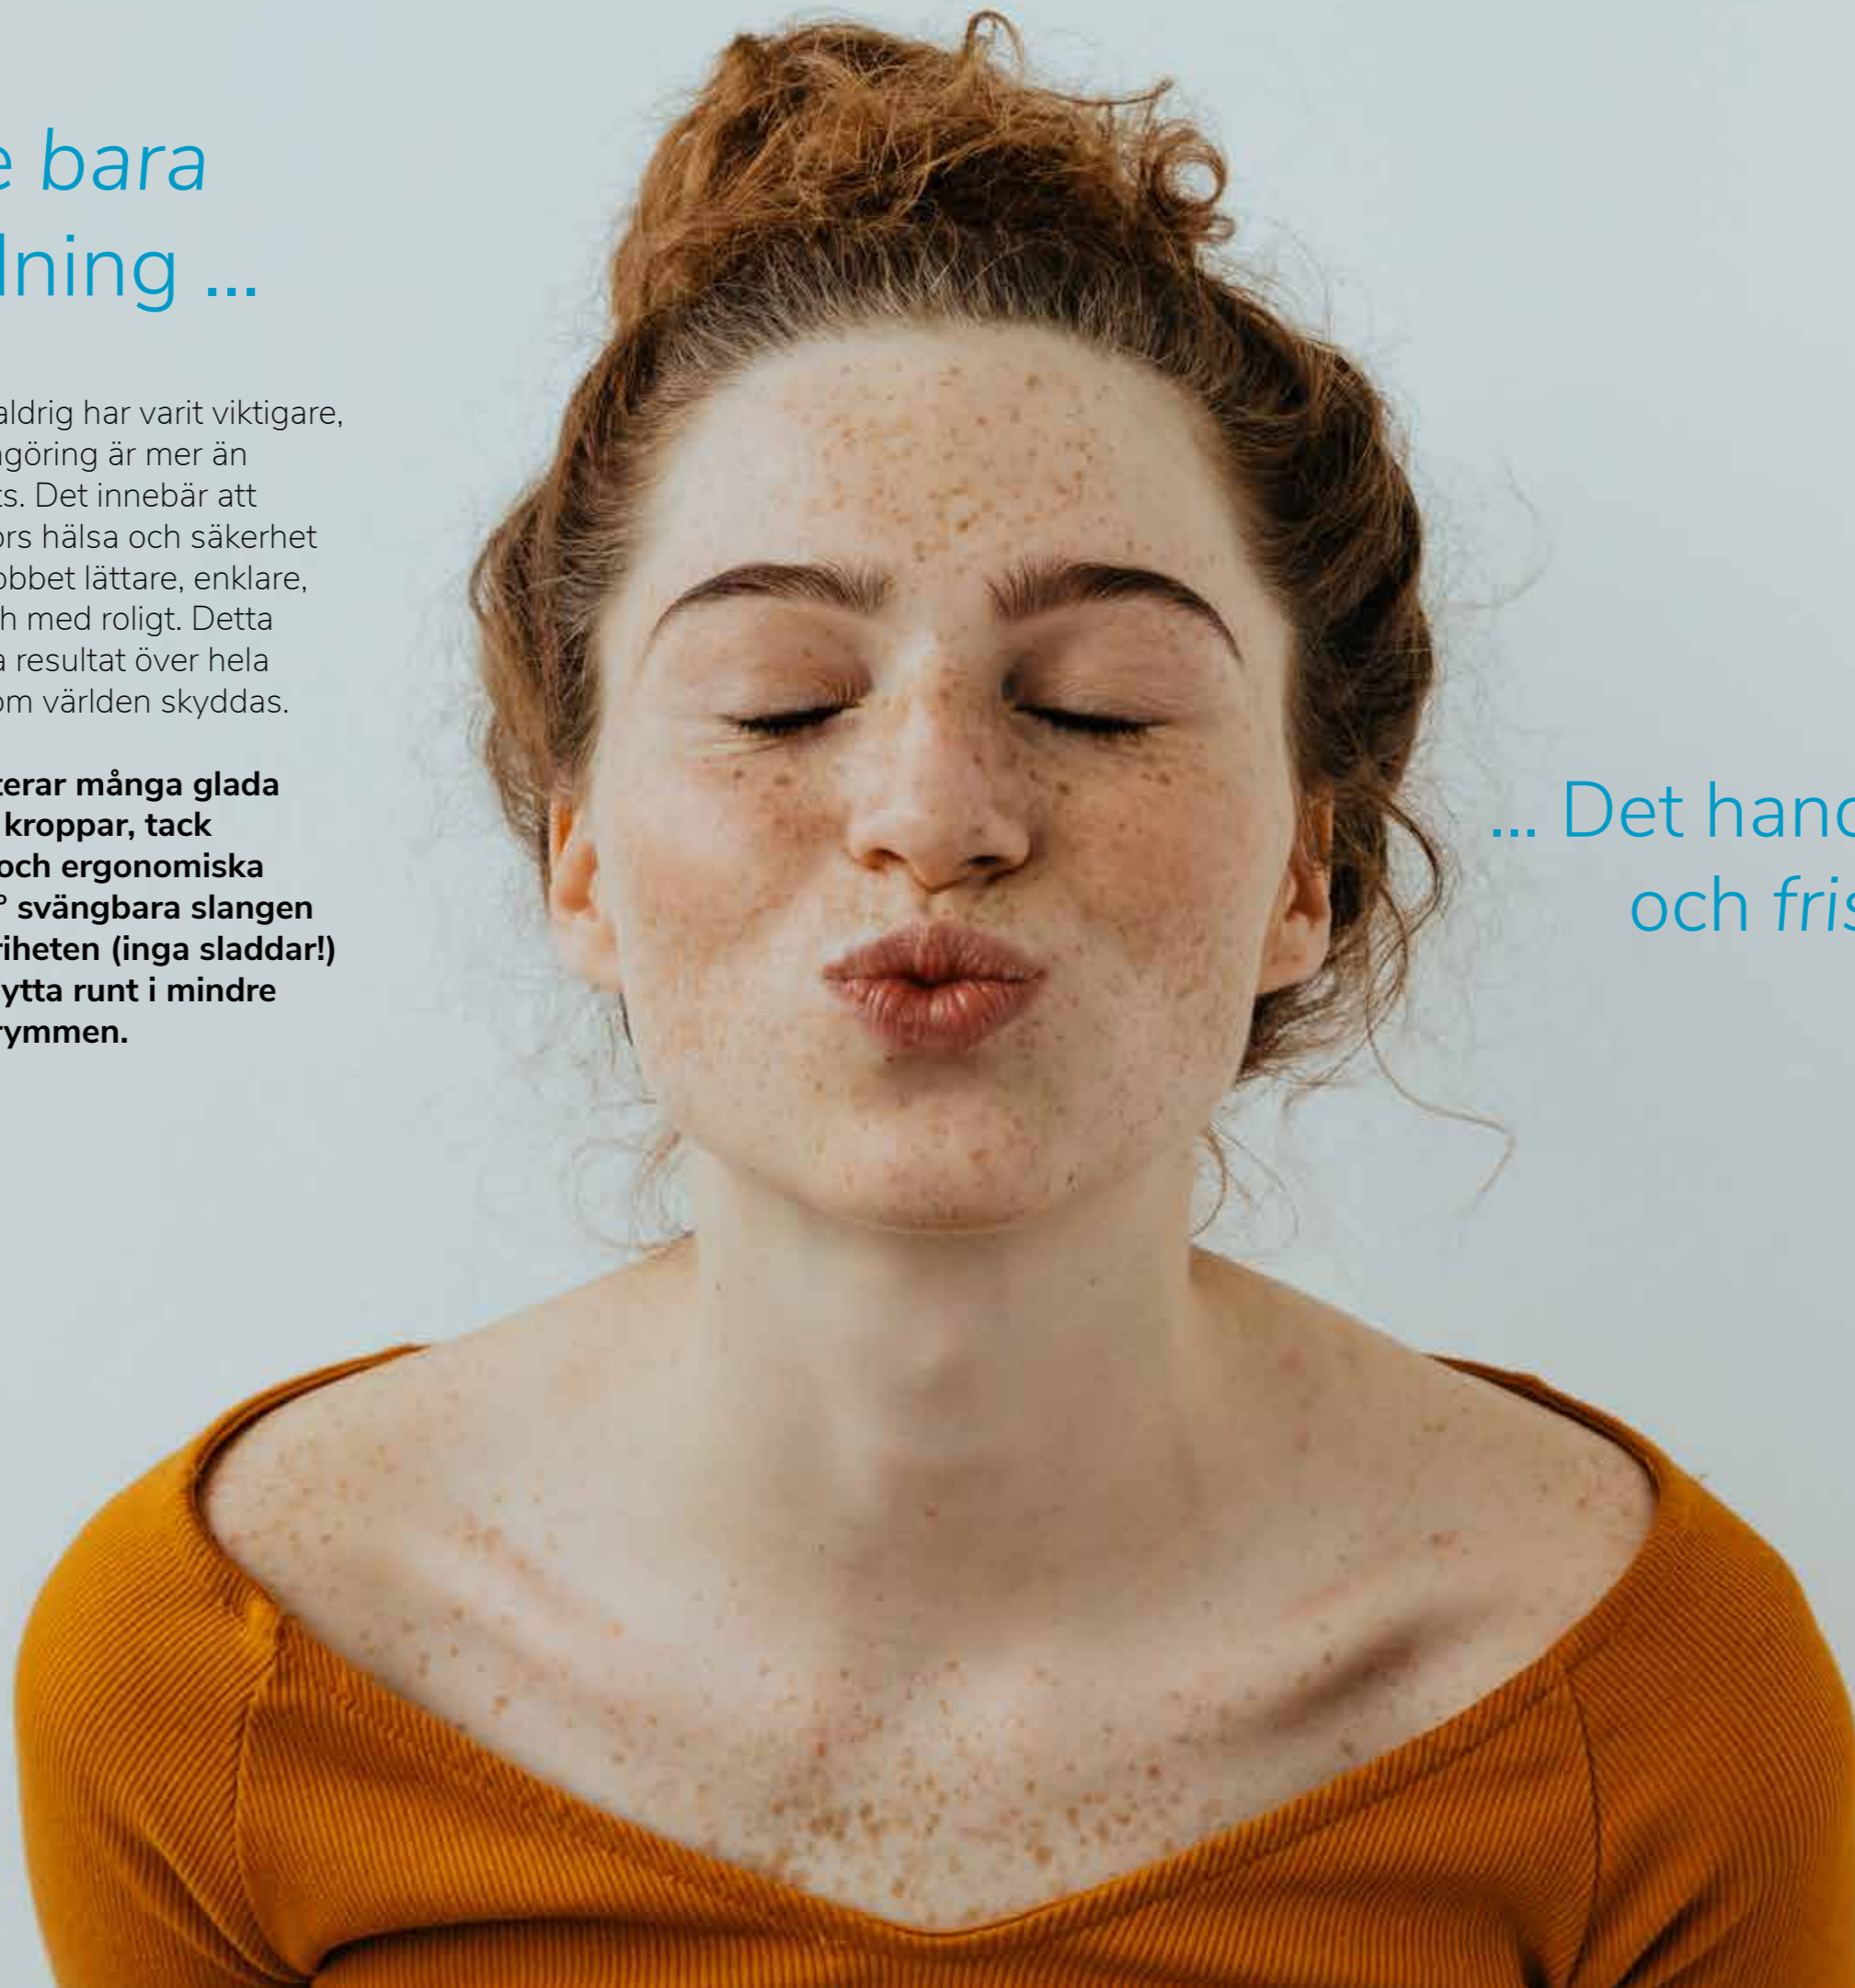

Det är inte bara om städning ...

Även om rengöring aldrig har varit viktigare, tror vi att effektiv rengöring är mer än att bara ta bort smuts. Det innebär att säkerställa människors hälsa och säkerhet och samtidigt göra jobbet lättare, enklare, effektivare och till och med roligt. Detta betyder konsekventa resultat över hela världen, samtidigt som världen skyddas.

i-move 2.5B garanterar många glada ansikten och friska kroppar, tack vare den lätta, lilla och ergonomiska designen. Den 360° svängbara slangen och batteridrivna friheten (inga sladdar!) gör det enkelt att flytta runt i mindre eller blockerade utrymmen.

... Det handlar om *lycka*
och *friska människor*