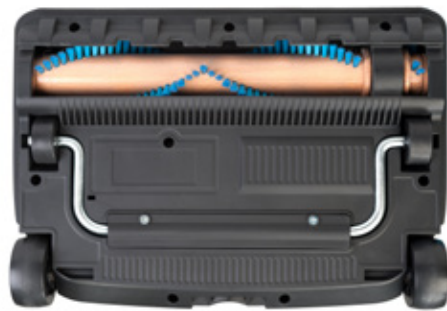

Optionele powerboost

Krijg wat extra vermogen om sterk vervuilde oppervlakken of hoogpolige tapijten te reinigen. De optionele i-brush voegt een krachtige borstelmotor toe aan uw stofzuiger. Het beweegt de polen van het tapijt, waardoor vuil en stof worden losgemaakt. Het instellen op verschillende vloertypes gaat gemakkelijk met het voetpedaal. Met 5 verschillende hoogteinstellingen kunt u binnen enkele seconden overschakelen van harde naar zachte vloeren en van laagpolig naar hoogpolig tapijt. De i-brush werkt op een accu.

Gemakkelijk te verwisselen stofzak

De stofzak is eenvoudig te verwisselen zonder de slang te verwijderen.