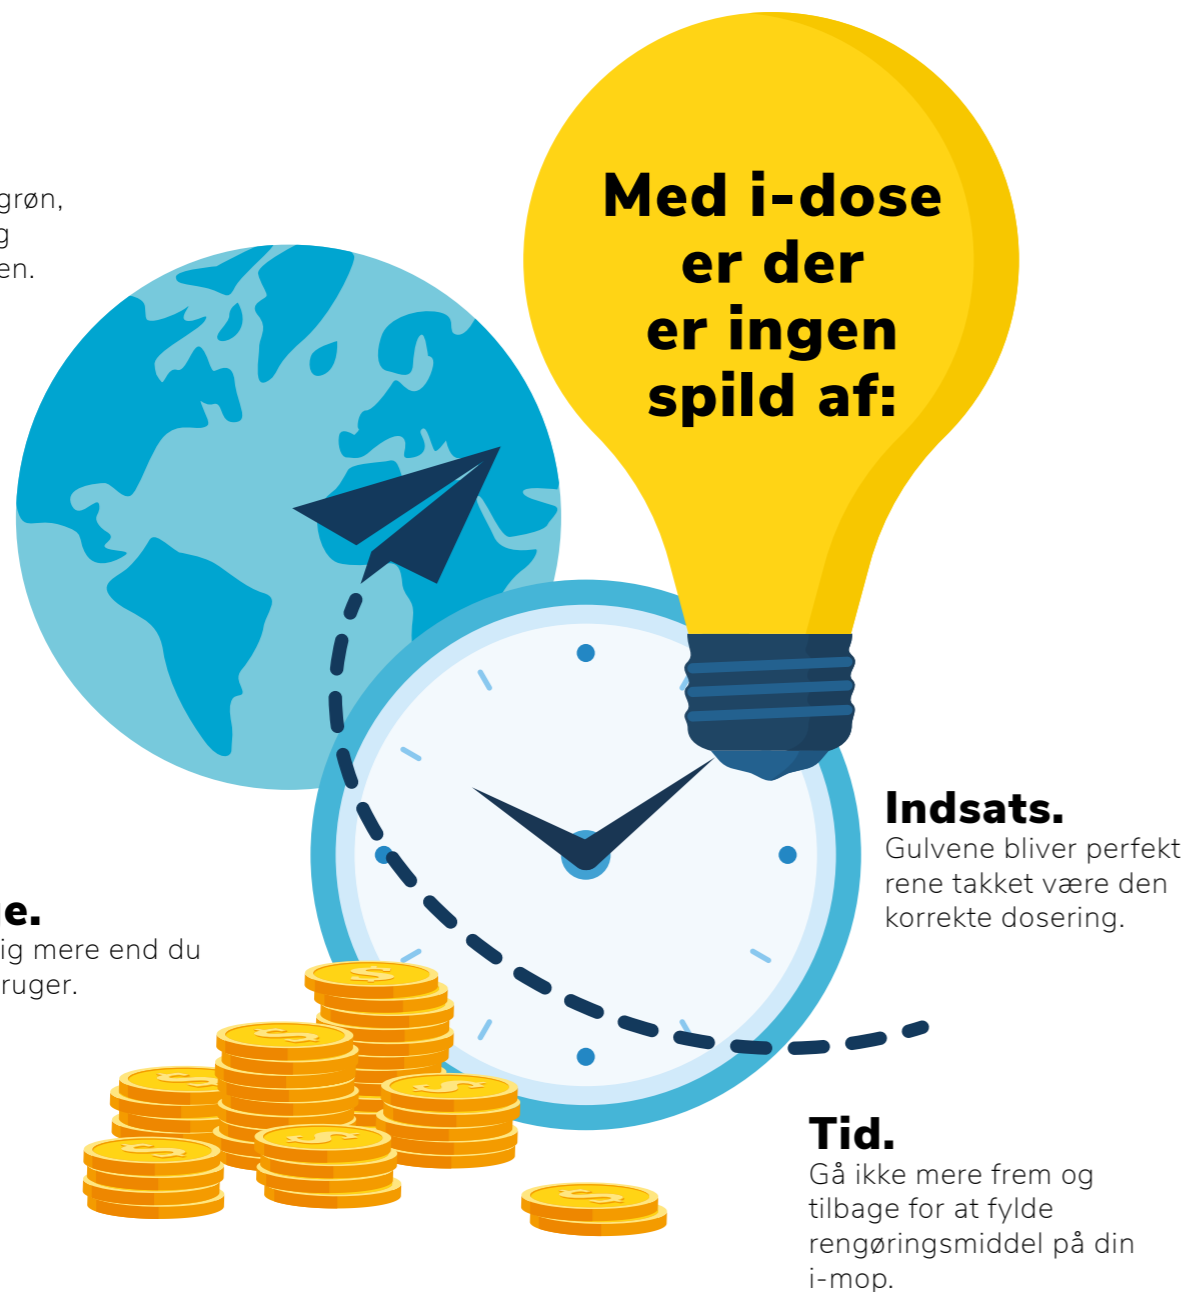

Minimal indsats. Maksimal resultater

Det er ikke let at dosere et standard vaskemiddel korrekt. Mange rengøringsmidler bliver derfor utilsigtet overdoseret, hvilket er dårligt for både miljø og økonomi. Rengøringsmidlernes andel af rengøringsbudgettet udgør omkring 6%, hvorfor det i den grad kan betale sig, at dosere det korrekt.

Miljøet.

Opskriften er grøn, og du vil aldrig overdosere igen.

Penge.

Køb aldrig mere end du faktisk bruger.

i

Underdosis = gulve rengøres ikke ordentligt, bakterier forsvinder ikke.
Overdosering = glatte gulve, rengøringsmiddel bliver på overfladerne og tiltrækker bakterier, spild af rengøringsmiddel, skadeligt for både miljø og budget.

Hurtigere

Den rigtige mængde rengøringsmiddel i en let handling. Placer bare kapslen i injektoren, tryk på den, og vent på, at rengøringsmidlet falder ned. Gå aldrig frem og tilbage for genopfyldning. Nyd hvor let det er, at have op til 10 genopfyldninger med dig.

Renere

Den superkoncentrerede opskrift indeholder alt hvad du har brug for i en lille kapsel. Kombineret med kraften fra den automatiske i-mop sikrer dette enestående rengøringsresultater. Du bruger den perfekte mængde vaskemiddel, så du vil aldrig hverken over- eller underdosere igen.

Grønnere

Den superkoncentrerede opskrift er helt grøn. De plantebaserede komponenter er produceret ved hjælp af vedvarende energi. Efter brug kan du bortskaffe vandet sikkert og den grønne opskrift på rengøringsmiddel nedbrydes naturligt. Endelig kan kapslerne genbruges som standard genbrugspapir.

Sikrere

Både overdosering og glatte gulve er med i-dose et overflødigt levn fra fortiden. i-dose er duftfri så det er sikkert at bruge i fødevarerindustrien og omkring mennesker med allergi. Du behøver aldrig at røre ved kemikalierne, og du får ingen rester på dine hænder

Bedre for alle

Det er den ideelle opskrift på professionel rengøring. Det kan bruges hurtigt og nemt. Det er sjovt at bruge, skaber upåklagelige rengøringsresultater og er uskadeligt for miljøet.