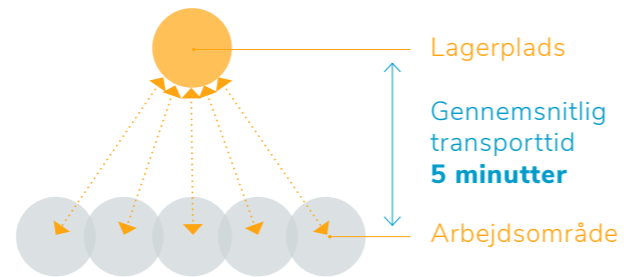

Vi kan godt lide når det er let

Oplev glæden ved at spare dig selv for de hyppige ture til rengøringsrummet efter forsyninger til din i-mop. Med en i-dose kan du lave blandinger på farten langt væk fra skabet med de friske forsyninger, eller din doseringsstation. Faktisk har du med i-dose ombord tilføjet alt fra dit forsyningskab til din i-mop. Smart ikke?