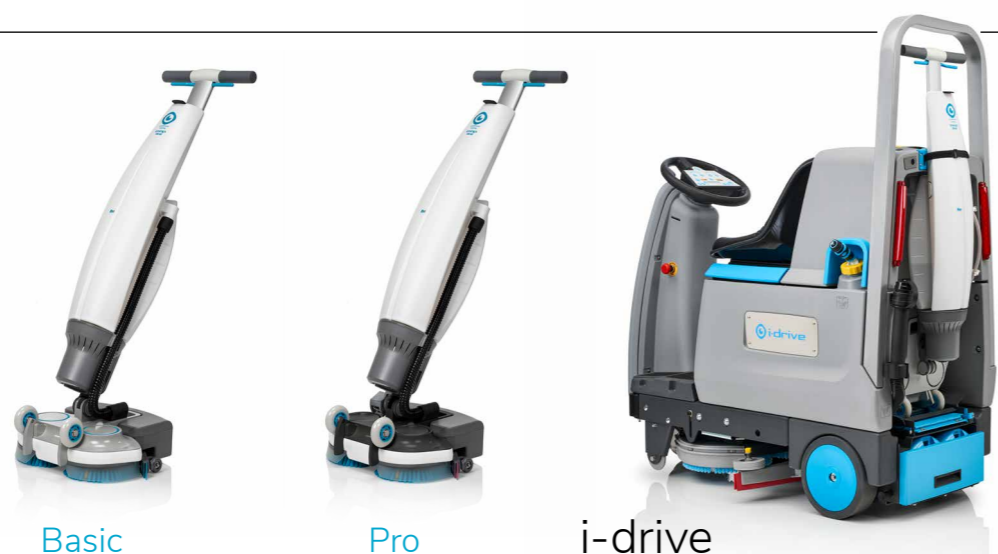

# 3 modeller, 5 typer, 1 kombo

## imop **Lite** Basic & Pro

Basic

Pro

i-drive

**Rengør områder på kun én kørsel**  
i-drive's hovedfunktion er dens smarte design, der gør det muligt at bære en imop Lite på sin ryg, så operatøren kan forlade køretøjet og rengøre kombinerede rum (store, små og/eller områder med forhindringer).