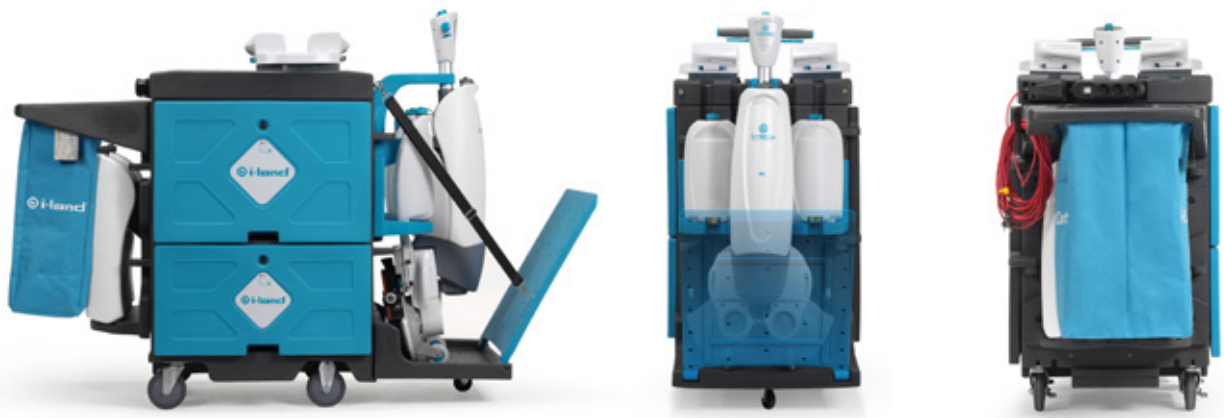

Tekniset tiedot

	i-land XL	i-land XL Pro
Paino	65,8 kg	84,2 kg
Rungon koko (P × L × K)	185 × 68 × 110 cm	165 × 68 × 110 cm
Säilytystila	Yläosa: 60 × 60 × 36 cm	Ylälaatikko: 55,5 × 50 × 34 cm
	Vasen alaosa: 60 × 39 × 31 cm	Vasen alalaatikko: 55 × 13,5 × 18 cm
	Oikea alaosa: 60 × 13 × 22 cm	Oikea alalaatikko: 55 × 29,5 × 28,5 cm
Sangon tilavuus	Ylähyly: 2 × 22,7 l	Ylälaatikko: 2 × 22,7 l
	Alahyly: 2 × 13,25 l	Alalaatikko: 2 × 13,25 l
Johdon pituus	1 000 cm	1 000 cm
Pyörän koko	5" (kumi)	5" (kumi)
Materiaali	LDPE | Rotaatiomuovattu	LDPE | Rotaatiomuovattu
Laitelokerot	2 muokattavaa lokeroa i-power-akkulaturille tai i-light-valaisimelle*	2 muokattavaa lokeroa i-power-akkulaturille tai i-light-valaisimelle*
	1 tablettitelineen paikka*	1 tablettitelineen paikka*
	5 moppikahvaa*	5 moppikahvaa*
	1 i-mop*	1 i-mop*
	2 i-mop-liuossäiliötä*	2 i-mop-liuossäiliötä*
	2 i-mop-keruusäiliötä*	2 i-mop-keruusäiliötä*
	3 pistorasiaa	3 pistorasiaa
	1 suihkepulttoline*	1 suihkepulttoline*
	1 pyykki-/roskapussi	1 pyykki-/roskapussi

*Kaikki nämä tuotteet voi tilata erikseen.