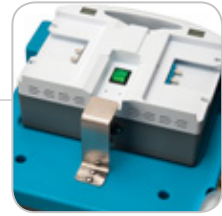

Estrutura de suporte para o i-light

Adicione um saco de lixo/de pano

Encomende cabos mais longos e adicione um saco de lixo ou de pano.

Carregador integrado

Várias tarefas de limpeza

Leve seu i-mop, panos de microfibra e esfregões, produtos químicos, tanques e baterias nesse i-land S.